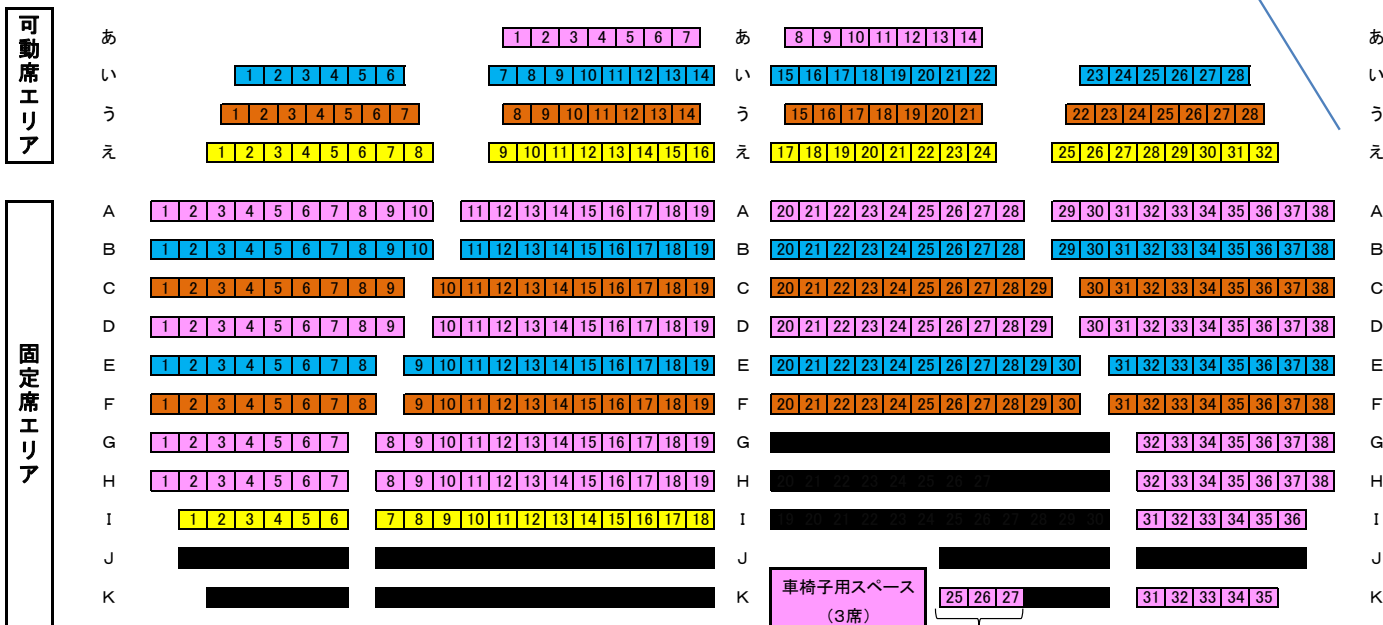

舞台

演奏スペース

可動席 102 + 固定席 398 = 500席 (他に、車椅子用スペース 3)

天一書房網島店

(黄色の箇所)  
 ・え列 1~32  
 ・I列 1~18

港北公会堂

(ピンク色の箇所)  
 ・あ列 1~14  
 ・A列 1~38  
 ・D列 1~38  
 ・G列 1~19  
 32~38  
 ・H列 1~19  
 32~38  
 ・I列 31~36  
 ・K列 25~27  
 (車椅子介助者優先席)  
 31~35  
 ・車椅子用スペース(3席)

ローソンチケット

(青色の箇所)  
 ・い列 1~28  
 ・B列 1~38  
 ・E列 1~38

チケットぴあ

※座席指定不可です  
 (茶色の箇所)  
 ・う列 1~28  
 ・C列 1~38  
 ・F列 1~38